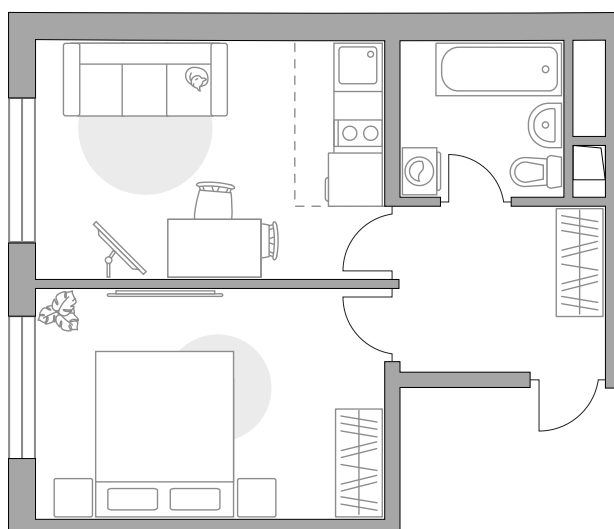

Двухкомнатная квартира в ЖК «Аникеевский»

Артикул АНИ-1.1.2-413

Евроформат

Вид во двор

ПЛОЩАДЬ

33,38 м²

ЭТАЖ

13 из 14

2

СТОИМОСТЬ ОТ

6 664 710 ₽

На генплане

На секции