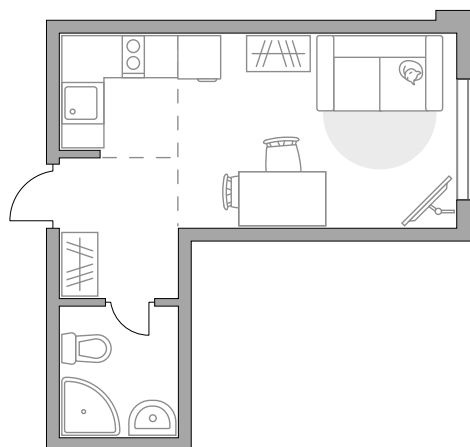

# Студия в ЖК «Аникеевский»

Артикул АНИ-1.1.2-420

Вид на улицу

ПЛОЩАДЬ

**21,23 м<sup>2</sup>**

ЭТАЖ

**13 из 14**

РАЙОН

СТОИМОСТЬ ОТ

**4 611 521 ₽**

На генплане

На секции