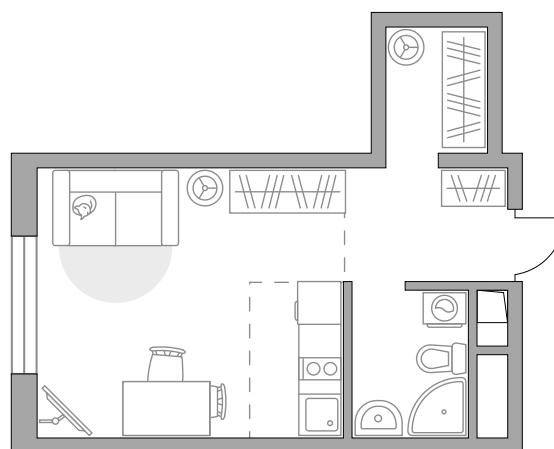

ГРАНЕЛЬ

Офис продаж

14 34 00, МО, г.о. Красногорский, мкр. Опалиха

+7 (499) 750-00-44 с 09:00 до 21:00 ежедневно

www.granelle.ru

Студия в ЖК «Аникеевский»

Артикул АНИ-1.1.2-429

Вид во двор

ПЛОЩАДЬ

21,92 м2

ЭТАЖ

14 из 14

РАЙОН

МЦД

Аникеевка

СРОК СДАЧИ

IV кв 2026 г

КОРПУС

1.1

СЕКЦИЯ

2

СТОИМОСТЬ ОТ

4 689 250 ₽