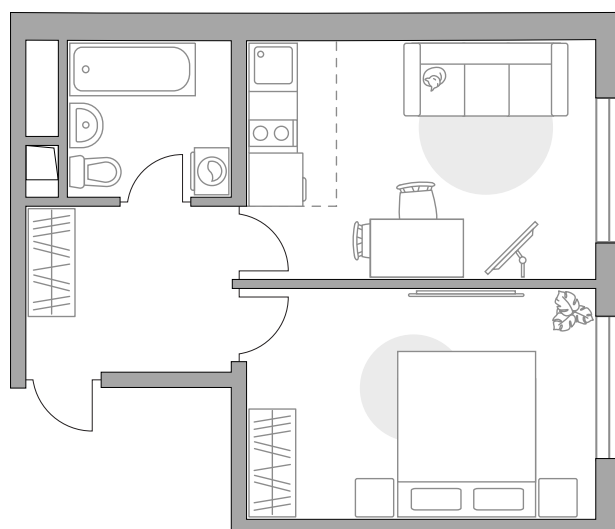

Двухкомнатная квартира в ЖК «Аникеевский»

Артикул АНИ-1.1.2-431

Евроформат

Вид на улицу

ПЛОЩАДЬ

33,38 м²

ЭТАЖ

14 из 14

2

СТОИМОСТЬ ОТ

6 664 710 ₽

На генплане

На секции