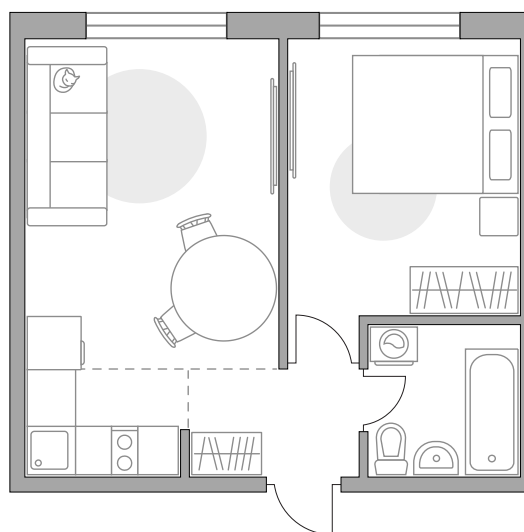

Двухкомнатная квартира в ЖК «Аникеевский»

Артикул АНИ-1.1.2-436

Евроформат

Вид на улицу

ПЛОЩАДЬ

32,54 м²

ЭТАЖ

14 из 14

2

СТОИМОСТЬ ОТ

6 568 427 ₽

На генплане

На секции