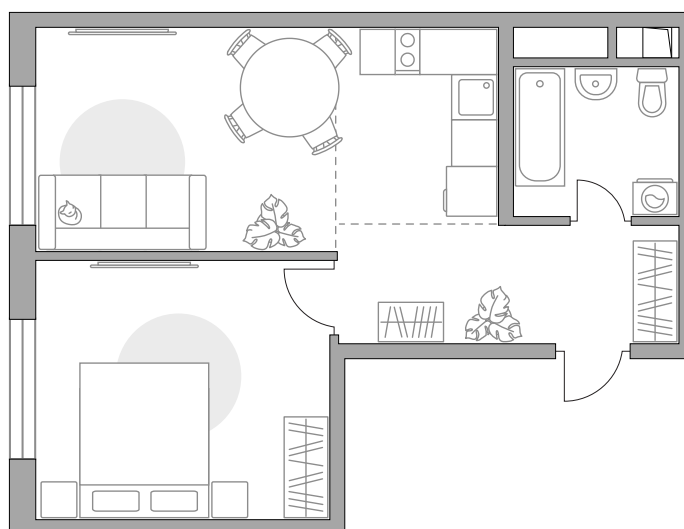

Двухкомнатная квартира в ЖК «Аникеевский»

Артикул АНИ-1.1.2-442

Евроформат

Вид во двор

ПЛОЩАДЬ

37,37 м²

ЭТАЖ

14 из 14

2

СТОИМОСТЬ ОТ

7 338 397 ₽

На генплане

На секции