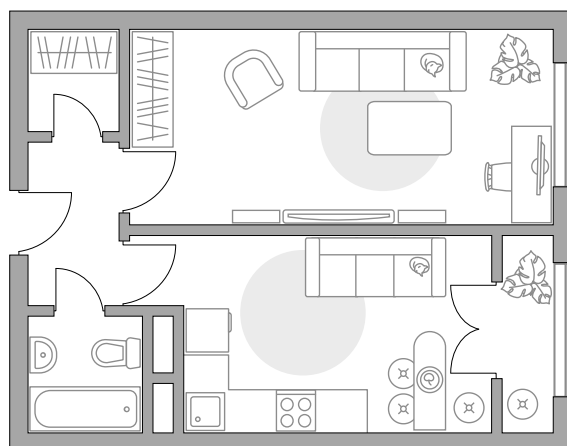

ГРАНЕЛЬ

Офис продаж

14 34 21, МО, д. Глухово, ул. Романовская

+7 (499) 750-00-44 с 09:00 до 21:00 ежедневно

www.granelle.ru

Однокомнатная квартира в ЖК «Новая Рига»

Артикул РИГ-1.8.2-138

Вид во двор

ПЛОЩАДЬ

41,12 м²

ЭТАЖ

6 из 8

РАЙОН

**Новорижское
шоссе**

СРОК СДАЧИ

1 кв 2025 г

КОРПУС

1.8

СЕКЦИЯ

2

СТОИМОСТЬ ОТ

7 533 502 ₽