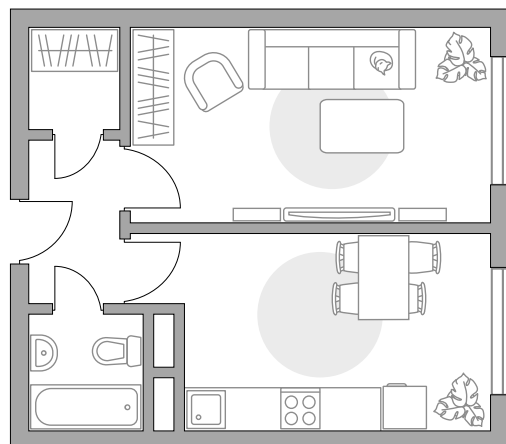

Однокомнатная квартира в ЖК «Новая Рига»

Артикул РИГ-1.8.2-147

Вид во двор

ПЛОЩАДЬ

31,67 м²

ЭТАЖ

7 из 8

РАЙОН

**Новорижское
шоссе**

СРОК СДАЧИ

1 кв 2025 г

КОРПУС

1.8

СЕКЦИЯ

2

СТОИМОСТЬ ОТ

6 149 606 ₽

На генплане