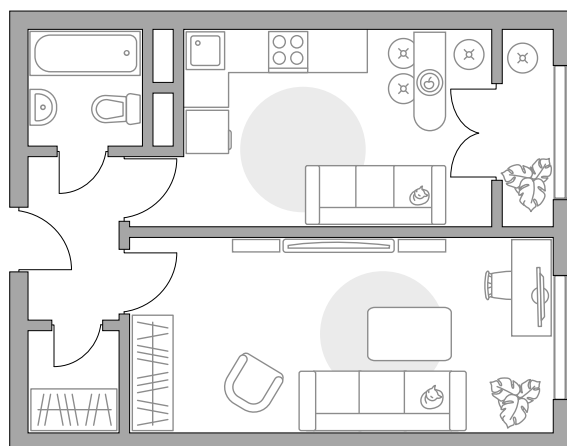

Однокомнатная квартира в ЖК «Новая Рига»

Артикул РИГ-1.8.2-126

Вид во двор

ПЛОЩАДЬ

36,91 м²

ЭТАЖ

5 из 8

РАЙОН

**Новорижское
шоссе**

СРОК СДАЧИ

1 кв 2025 г

КОРПУС

1.8

СЕКЦИЯ

2

СТОИМОСТЬ ОТ

6 762 164 ₽

На генплане