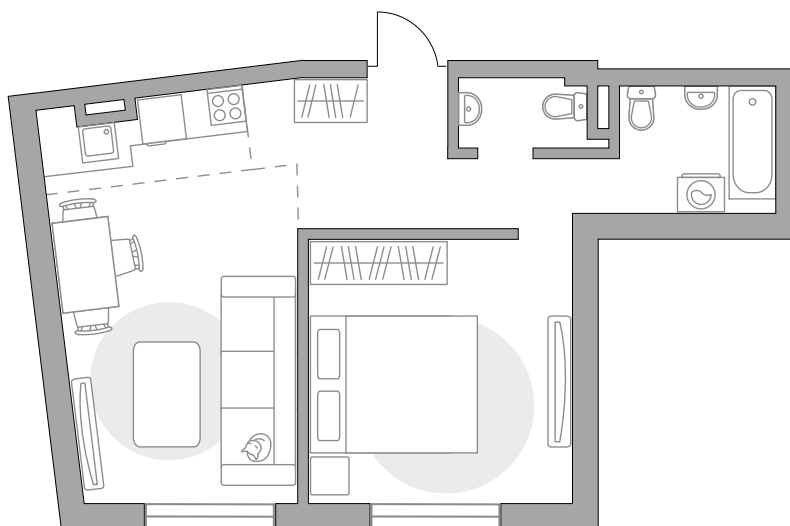

Двухкомнатная квартира в ЖК «Аникеевский»

Артикул АНИ-12/2.2-49

Евроформат

Вид во двор

ПЛОЩАДЬ
44,72 м²

ЭТАЖ
1 из 6

РАЙОН
**МЦД
Аникеевка**

СРОК СДАЧИ
III кв 2026 г

КОРПУС
12/2

СЕКЦИЯ
2

СТОИМОСТЬ ОТ

7 653 318 ₽

На генплане

На секции