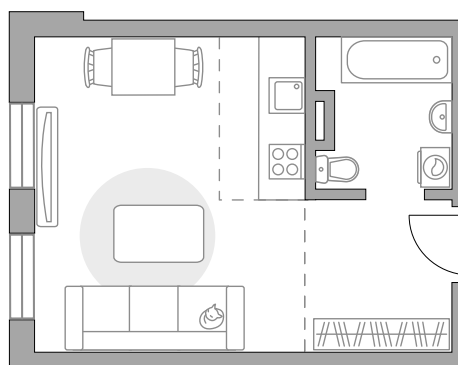

III кв 2026 г

КОРПУС

12/2

СЕКЦИЯ

2

СТОИМОСТЬ ОТ

4 653 706 ₺

На генплане