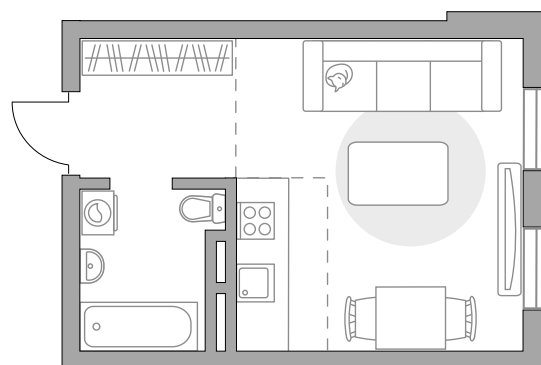

# Студия в ЖК «Аникеевский»

Артикул АНИ-12/2.2-58

Вид на улицу

ПЛОЩАДЬ  
**22,96 м<sup>2</sup>**

ЭТАЖ  
**2 из 6**

РАЙОН  
**МЦД  
Аникеевка**

СРОК СДАЧИ  
**III кв 2026 г**

КОРПУС  
**12/2**

СЕКЦИЯ  
**2**

СТОИМОСТЬ ОТ

**4 382 727 ₽**

На генплане

На секции