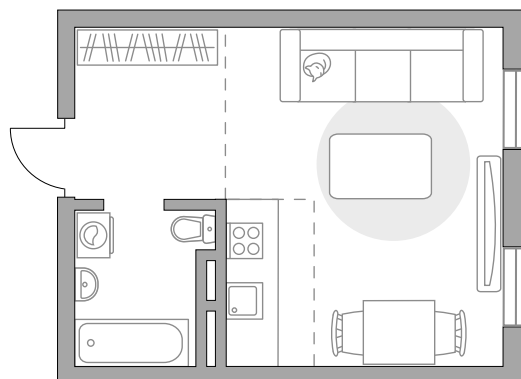

ПЛОЩАДЬ
25,92 м²

ЭТАЖ
2 из 6

РАЙОН
**МЦД
Аникеевка**

СРОК СДАЧИ
III кв 2026 г

КОРПУС
12/2

СЕКЦИЯ
2

СТОИМОСТЬ ОТ

4 834 065 ₽