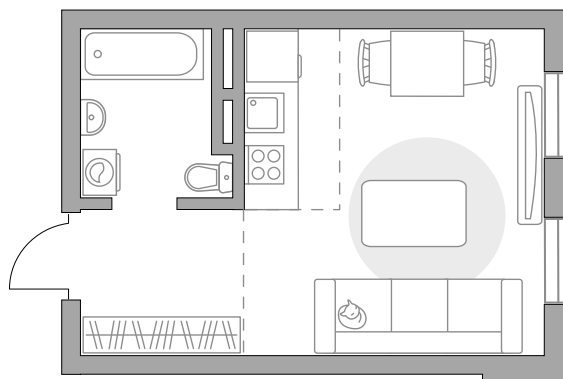

ПЛОЩАДЬ
22,96 м²

ЭТАЖ
3 из 6

РАЙОН
**МЦД
Аникеевка**

СРОК СДАЧИ
III кв 2026 г

КОРПУС
12/2

СЕКЦИЯ
2

СТОИМОСТЬ ОТ

4 382 727 ₽