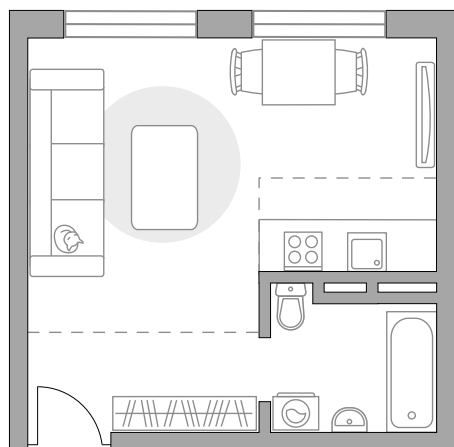

III кв 2026 г

КОРПУС

12/2

СЕКЦИЯ

2

СТОИМОСТЬ ОТ

4 709 073 ₺

На генплане