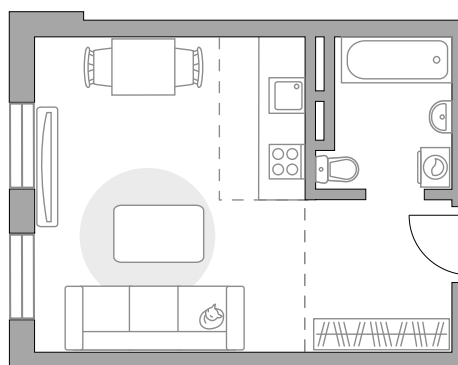

ПЛОЩАДЬ
24,99 м²

ЭТАЖ
3 из 6

РАЙОН
**МЦД
Аникеевка**

СРОК СДАЧИ
III кв 2026 г

КОРПУС
12/2

СЕКЦИЯ
2

СТОИМОСТЬ ОТ

4 660 541 ₽