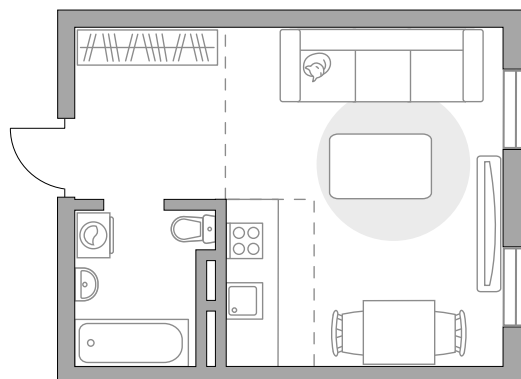

## Студия в ЖК «Аникеевский»

Артикул АНИ-12/2.2-75

Вид на улицу

ПЛОЩАДЬ

**25,92 м<sup>2</sup>**

ЭТАЖ

**4 из 6**

РАЙОН

СТОИМОСТЬ ОТ

**4 890 897 ₽**

На генплане

На секции