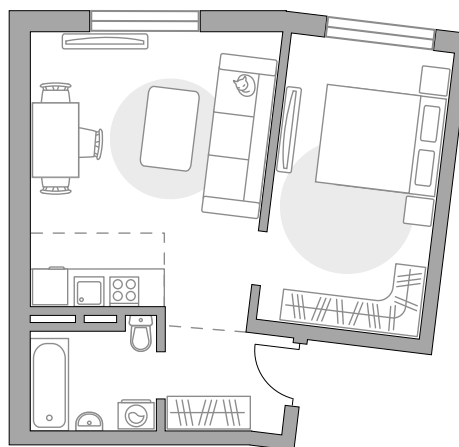

Двухкомнатная квартира в ЖК «Аникеевский»

Артикул АНИ-12/2.2-81

Евроформат

Вид на улицу

ПЛОЩАДЬ

39,62 м²

ЭТАЖ

5 из 6

РАЙОН

МЦД

Аникеевка

СРОК СДАЧИ

III кв 2026 г

КОРПУС

12/2

СЕКЦИЯ

2

СТОИМОСТЬ ОТ

6 954 437 ₽