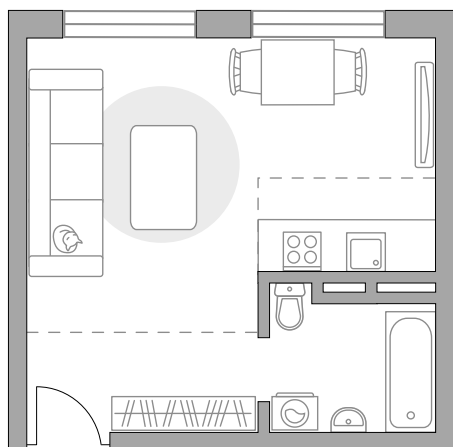

# Студия в ЖК «Аникеевский»

Артикул АНИ-12/2.2-93

Вид на улицу

ПЛОЩАДЬ  
**25,25 м<sup>2</sup>**

ЭТАЖ  
**6 из 6**

РАЙОН  
**МЦД  
Аникеевка**

СРОК СДАЧИ  
**III кв 2026 г**

КОРПУС  
**12/2**

СЕКЦИЯ  
**2**

СТОИМОСТЬ ОТ

**4 764 441 ₽**

На генплане

На секции