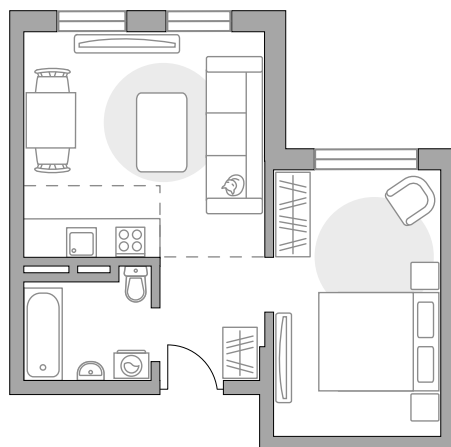

Двухкомнатная квартира в ЖК «Аникеевский»

Артикул АНИ-12/2.3-109

Евроформат

Вид на улицу

ПЛОЩАДЬ

34,87 м²

ЭТАЖ

2 из 6

3

СТОИМОСТЬ ОТ

6 044 144 ₽

На генплане

На секции