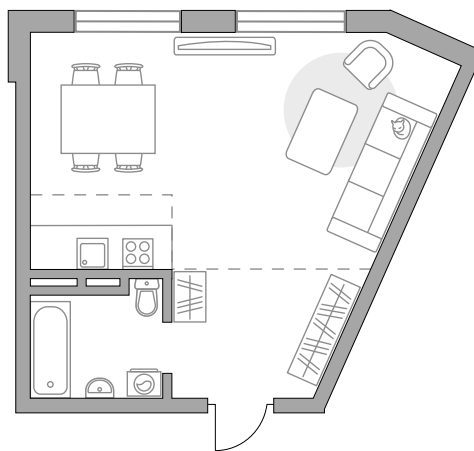

III кв 2026 г

КОРПУС

12/2

СЕКЦИЯ

3

СТОИМОСТЬ ОТ

5 523 865 ₺

На генплане