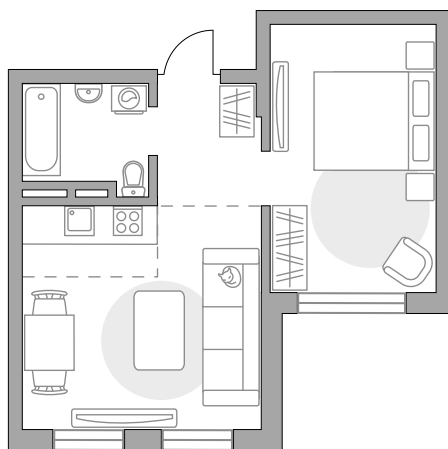

Двухкомнатная квартира в ЖК «Аникеевский»

Артикул АНИ-12/2.3-118

Евроформат

Вид во двор

ПЛОЩАДЬ

34,87 м²

ЭТАЖ

3 из 6

РАЙОН

МЦД

Аникеевка

СРОК СДАЧИ

III кв 2026 г

КОРПУС

12/2

СЕКЦИЯ

3

СТОИМОСТЬ ОТ

6 044 144 ₽

На генплане