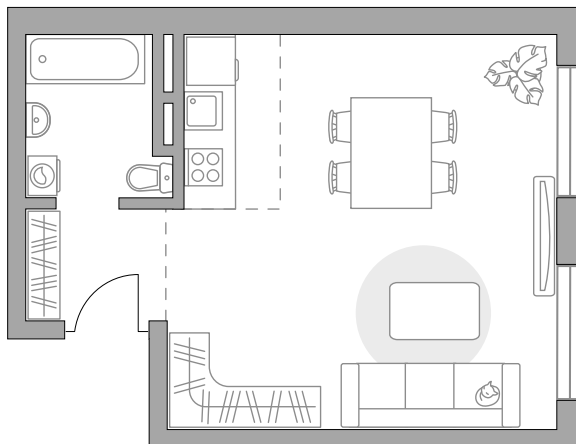

ГРАНЕЛЬ

Офис продаж

14 34 00, МО, г.о. Красногорский, мкр. Опалиха

+7 (499) 750-00-44 с 09:00 до 21:00 ежедневно

www.granelle.ru

Студия в ЖК «Аникеевский»

Артикул АНИ-12/2.3-121

Вид на улицу

ПЛОЩАДЬ

31,36 м2

ЭТАЖ

4 из 6

РАЙОН

МЦД

Аникеевка

СРОК СДАЧИ

III кв 2026 г

КОРПУС

12/2

СЕКЦИЯ

3

СТОИМОСТЬ ОТ

5 573 373 ₽