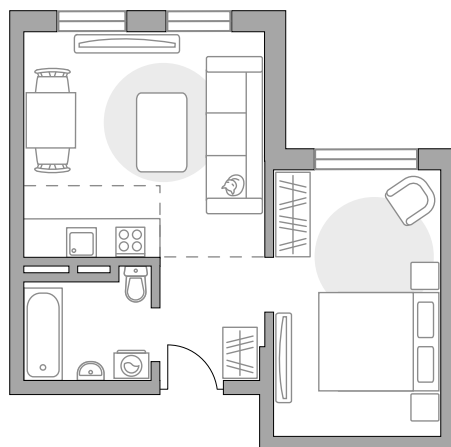

Двухкомнатная квартира в ЖК «Аникеевский»

Артикул АНИ-12/2.3-125

Евроформат

Вид на улицу

ПЛОЩАДЬ

34,87 м²

ЭТАЖ

4 из 6

3

СТОИМОСТЬ ОТ

6 120 604 ₽

На генплане

На секции