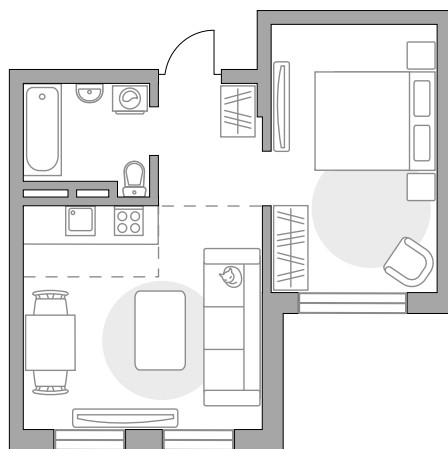

Двухкомнатная квартира в ЖК «Аникеевский»

Артикул АНИ-12/2.3-142

Евроформат

Вид во двор

ПЛОЩАДЬ

34,87 м²

ЭТАЖ

6 из 6

РАЙОН

МЦД

Аникеевка

СРОК СДАЧИ

III кв 2026 г

КОРПУС

12/2

СЕКЦИЯ

3

СТОИМОСТЬ ОТ

6 120 604 ₽