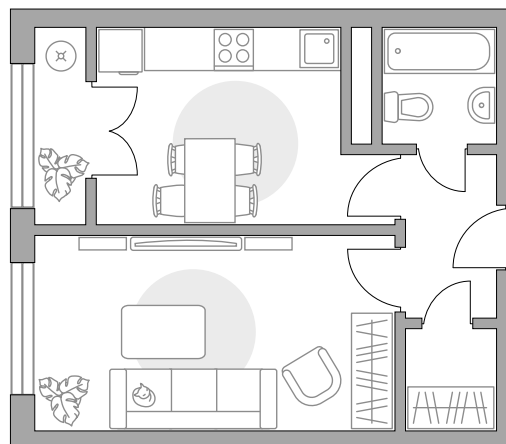

ГРАНЕЛЬ

Офис продаж

14 34 21, МО, д. Глухово, ул. Романовская

+7 (499) 750-00-44 с 09:00 до 21:00 ежедневно

www.granelle.ru

Однокомнатная квартира в ЖК «Новая Рига»

Артикул РИГ-1.8.2-132

Вид на улицу

ПЛОЩАДЬ

32,83 м²

ЭТАЖ

6 из 8

РАЙОН

**Новорижское
шоссе**

СРОК СДАЧИ

1 кв 2025 г

КОРПУС

1.8

СЕКЦИЯ

2

СТОИМОСТЬ ОТ

6 374 787 ₺