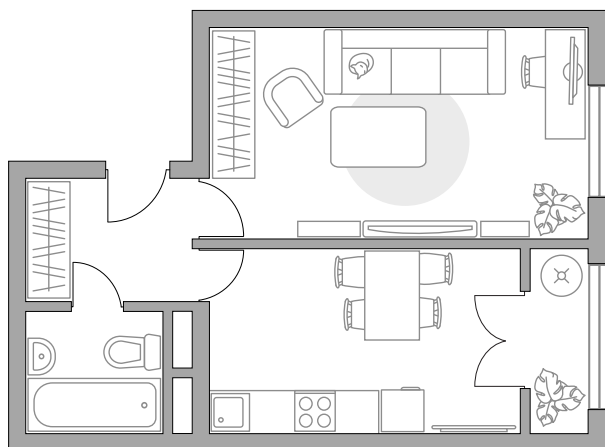

ГРАНЕЛЬ

Офис продаж

14 34 21, МО, д. Глухово, ул. Романовская

+7 (499) 750-00-44 с 09:00 до 21:00 ежедневно

www.granelle.ru

Однокомнатная квартира в ЖК «Новая Рига»

Артикул РИГ-1.8.5-342

Вид на улицу

ПЛОЩАДЬ

37,35 м²

ЭТАЖ

2 из 8

РАЙОН

**Новорижское
шоссе**

СРОК СДАЧИ

1 кв 2025 г

КОРПУС

1.8

СЕКЦИЯ

5

СТОИМОСТЬ ОТ

6 842 726 ₺