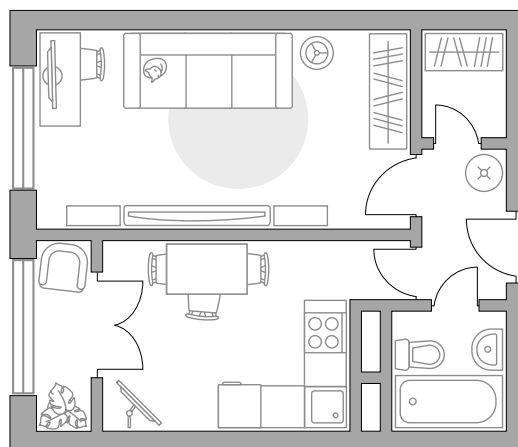

Однокомнатная квартира в ЖК «Новая Рига»

Артикул РИГ-1.8.12-671

Вид во двор

ПЛОЩАДЬ

35,76 м²

ЭТАЖ

2 из 8

РАЙОН

**Новорижское
шоссе**

СРОК СДАЧИ

1 кв 2025 г

КОРПУС

1.8

СЕКЦИЯ

12

СТОИМОСТЬ ОТ

6 551 436 ₺

На генплане