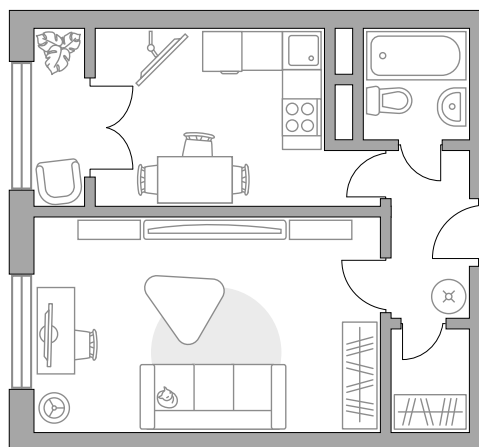

Однокомнатная квартира в ЖК «Новая Рига»

Артикул РИГ-1.8.12-672

Вид во двор

ПЛОЩАДЬ

38,39 м²

ЭТАЖ

2 из 8

РАЙОН

**Новорижское
шоссе**

СРОК СДАЧИ

1 кв 2025 г

КОРПУС

1.8

СЕКЦИЯ

12

СТОИМОСТЬ ОТ

7 033 338 ₽

На генплане