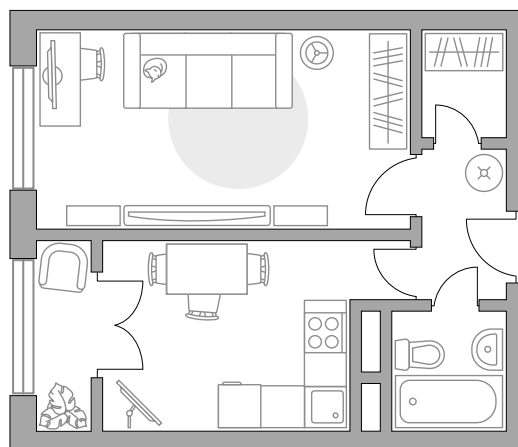

ГРАНЕЛЬ

Офис продаж

14 34 21, МО, д. Глухово, ул. Романовская

+7 (499) 750-00-44 с 09:00 до 21:00 ежедневно

www.granelle.ru

Однокомнатная квартира в ЖК «Новая Рига»

Артикул РИГ-1.8.12-682

Вид во двор

ПЛОЩАДЬ

35,76 м²

ЭТАЖ

3 из 8

РАЙОН

**Новорижское
шоссе**

СРОК СДАЧИ

1 кв 2025 г

КОРПУС

1.8

СЕКЦИЯ

12

СТОИМОСТЬ ОТ

6 551 436 ₺