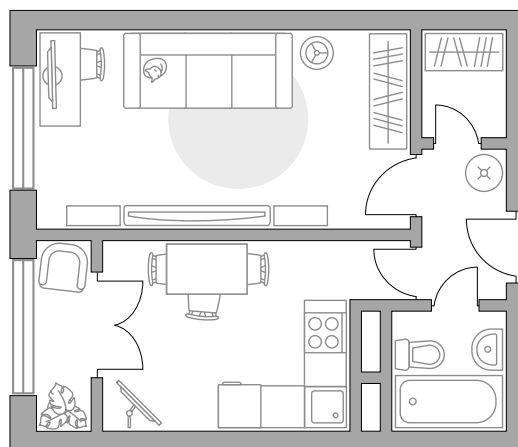

КОРПУС

1.8

СЕКЦИЯ

12

СТОИМОСТЬ ОТ

6 551 436 ₺

На генплане

На секции