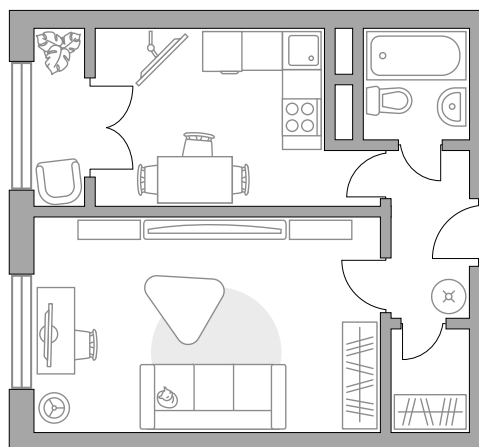

Однокомнатная квартира в ЖК «Новая Рига»

Артикул РИГ-1.8.12-727

Вид во двор

ПЛОЩАДЬ
38,39 м²

ЭТАЖ
7 из 8

РАЙОН
**Новорижское
шоссе**

СРОК СДАЧИ
1 кв 2025 г

КОРПУС
1.8

СЕКЦИЯ
12

СТОИМОСТЬ ОТ

7 033 338 ₪

На генплане

На секции