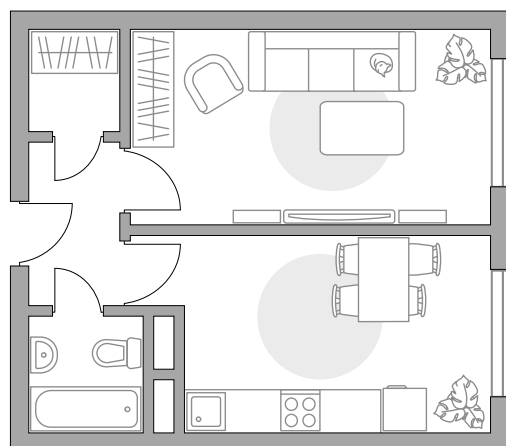

Однокомнатная квартира в ЖК «Новая Рига»

Артикул РИГ-1.8.2-136

Вид во двор

ПЛОЩАДЬ

31,67 м²

ЭТАЖ

6 из 8

РАЙОН

**Новорижское
шоссе**

СРОК СДАЧИ

1 кв 2025 г

КОРПУС

1.8

СЕКЦИЯ

2

СТОИМОСТЬ ОТ

6 149 606 ₽

На генплане