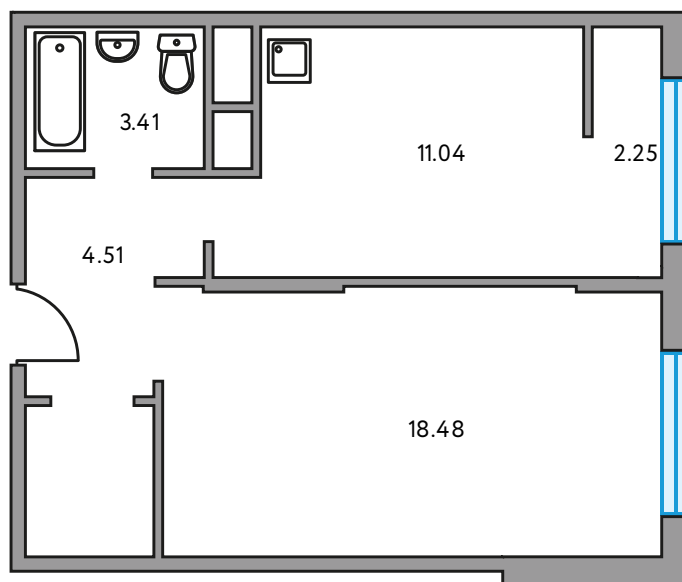

Однокомнатная квартира в ЖК «Пехра»

Артикул ПЕХ-5.7-943

Вид во двор

ПЛОЩАДЬ

42,31 м²

ЭТАЖ

8 из 17

РАЙОН

Балашиха

СРОК СДАЧИ

IV кв 2020 г

КОРПУС

5

СЕКЦИЯ

7

СТОИМОСТЬ ОТ

7 895 948 ₽

На генплане