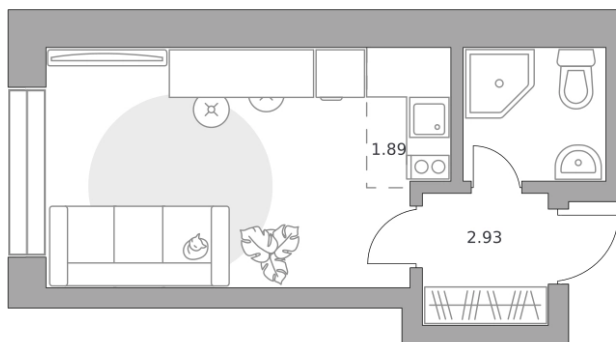

## Студия 21.41 м<sup>2</sup> №920 в Пехра

White Box

Вид на улицу

Односторонняя

+1

Метро .....  Щелковская  от 25 мин.

Проект ..... Пехра

Корпус ..... 8

Срок сдачи ..... IV кв 2026 г

Количество комнат ..... Студия

Площадь ..... 21.41 м<sup>2</sup>

Этаж ..... 9 из 15