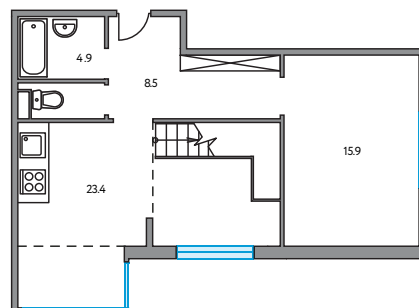

Однокомнатная квартира в ЖК «Императорские Мытищи»

Артикул ИМ-9.7-236

Двухуровневая

Угловая

Вид на улицу

ПЛОЩАДЬ

65,5 м²

ЭТАЖ

СЕКЦИЯ

7

2 УРОВЕНЬ

СТОИМОСТЬ ОТ

14 046 987 ₽

На генплане

На секции