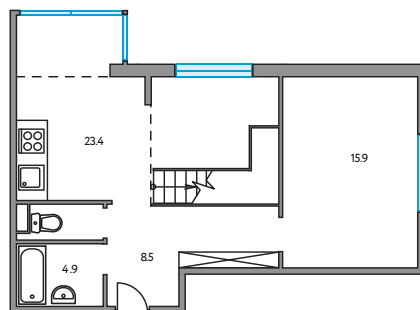

Однокомнатная квартира в ЖК «Императорские Мытищи»

Артикул ИМ-9.10-324

Двухуровневая

Угловая

Вид на улицу

ПЛОЩАДЬ

65,5 м²

ЭТАЖ

6 из 6

1 УРОВЕНЬ