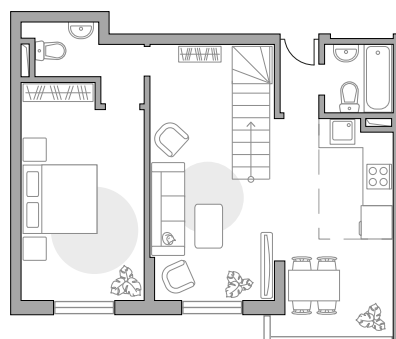

Двухуровневая

Евроформат

Двухуровневая

Вид во двор

ПЛОЩАДЬ

71,5 м²

ЭТАЖ

4 из 4

СТОИМОСТЬ ОТ

11 687 337 ₽

На генплане

1 УРОВЕНЬ

2 УРОВЕНЬ

На секции