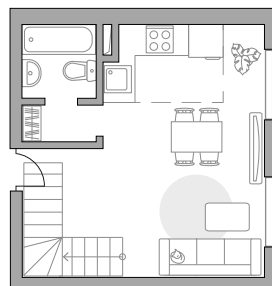

ГРАНЕЛЬ

Офис продаж

Среда, суббота:

МО, Ленинский р-н, вблизи д. Жабкино

В остальные дни будем рады видеть вас в Центральном
офисе по адресу:

127238, г. Москва, Дмитровское шоссе, 73Б

+7 (499) 750-00-44

с 09:00 до 21:00 ежедневно

www.granelle.ru

Студия в ЖК «Живописный»

Артикул ЖИВ-4.1.9-169

Двухуровневая

Двухуровневая

Вид на улицу

ПЛОЩАДЬ

45,1 м²

ЭТАЖ

4 из 4

1 УРОВЕНЬ