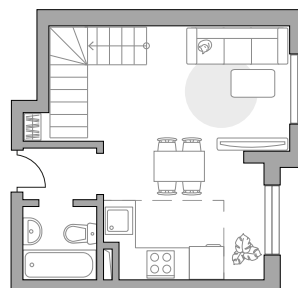

Офис продаж

Среда, суббота:

МО, Ленинский р-н, вблизи д. Жабкино

В остальные дни будем рады видеть вас в Центральном
офисе по адресу:

127238, г. Москва, Дмитровское шоссе, 73Б

+7 (499) 750-00-44

с 09:00 до 21:00 ежедневно

www.granelle.ru

ГРАНЕЛЬ

Студия в ЖК «Живописный»

Артикул ЖИВ-4.1.9-170

Двухуровневая

Двухуровневая

Вид на улицу

ПЛОЩАДЬ
46,0 м2

ЭТАЖ
4 из 4

1 УРОВЕНЬ

РАЙОН
**Ленинский
район**

СРОК СДАЧИ
III кв 2023 г