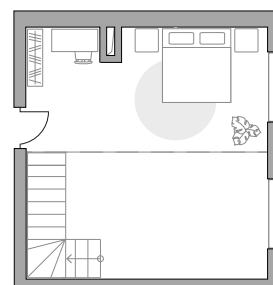

44,6 м²

ЭТАЖ

4 из 4

1 УРОВЕНЬ

РАЙОН

**Ленинский
район**

СРОК СДАЧИ

III кв 2023 г

КОРПУС

4.1

СЕКЦИЯ

10

2 УРОВЕНЬ

СТОИМОСТЬ ОТ

10 831 900 ₺

На генплане