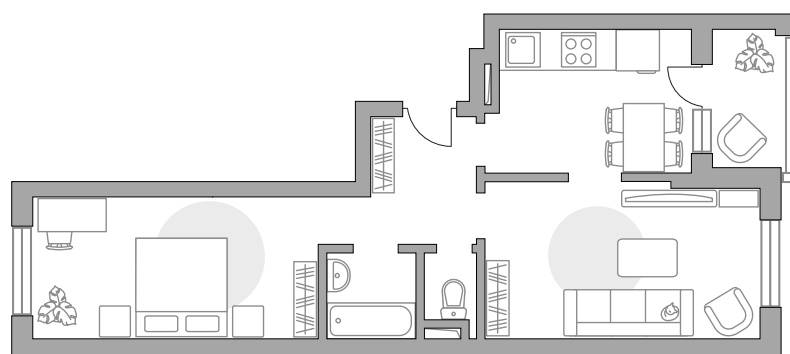

Офис продаж

Среда, суббота:

МО, Ленинский р-н, вблизи д. Жабкино

ГРАНЕЛЬ

В остальные дни будем рады видеть вас в Центральном
офисе по адресу:

127238, г. Москва, Дмитровское шоссе, 73Б

+7 (499) 750-00-44

с 09:00 до 21:00 ежедневно

www.granelle.ru

Двухкомнатная квартира в ЖК «Живописный»

Артикул ЖИВ-4.1.12-217

Распашная

Вид на улицу и во двор

ПЛОЩАДЬ

55,9 м2

ЭТАЖ

2 из 4

РАЙОН

**Ленинский
район**

СРОК СДАЧИ

III кв 2023 г

КОРПУС

4.1

СЕКЦИЯ

12