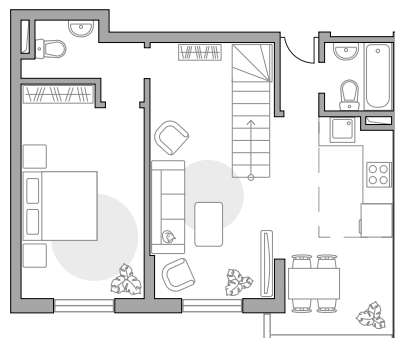

ПЛОЩАДЬ
70,9 м²

ЭТАЖ
4 из 4

РАЙОН
**Ленинский
район**

СРОК СДАЧИ
III кв 2023 г

КОРПУС
4.1

СЕКЦИЯ
12

СТОИМОСТЬ ОТ

14 596 905 ₺

На генплане

1 УРОВЕНЬ

2 УРОВЕНЬ

На секции

Документ сформирован 30.06.2024