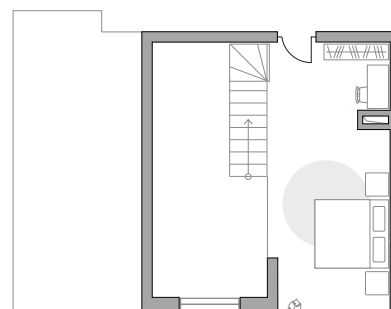

Офис продаж

Среда, суббота:

МО, Ленинский р-н, вблизи д. Жабкино

В остальные дни будем рады видеть вас в Центральном
офисе по адресу:

127238, г. Москва, Дмитровское шоссе, 73Б

+7 (499) 750-00-44

с 09:00 до 21:00 ежедневно

www.granelle.ru

ГРАНЕЛЬ

Двухкомнатная квартира в ЖК «Живописный»

Артикул ЖИВ-4.1.12-227

Двухуровневая

Евроформат

Двухуровневая

Вид на улицу

ПЛОЩАДЬ
70,9 м²

ЭТАЖ
4 из 4

РАЙОН
**Ленинский
район**

СРОК СДАЧИ
III кв 2023 г

КОРПУС
4.1

СЕКЦИЯ
12

СТОИМОСТЬ ОТ

14 596 905 ₺

На генплане

1 УРОВЕНЬ

2 УРОВЕНЬ

На секции