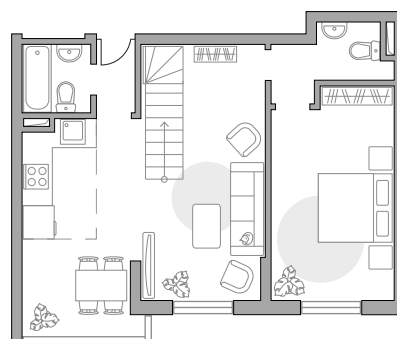

Двухуровневая

Евроформат

Двухуровневая

Вид на улицу

ПЛОЩАДЬ

70,9 м²

ЭТАЖ

4 из 4

СТОИМОСТЬ ОТ

13 144 959 ₽

На генплане

1 УРОВЕНЬ

2 УРОВЕНЬ

На секции