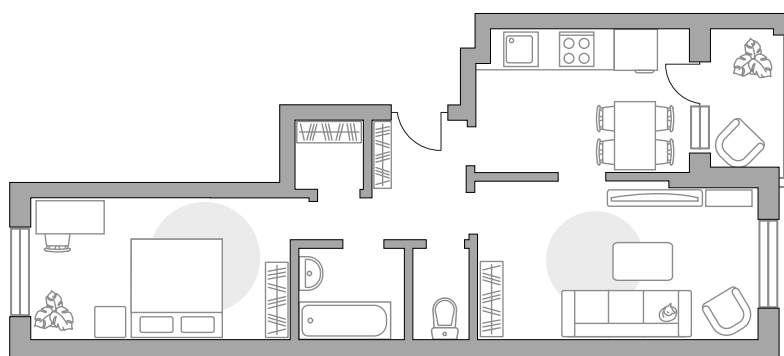

Офис продаж

Среда, суббота:

МО, Ленинский р-н, вблизи д. Жабкино

ГРАНЕЛЬ

В остальные дни будем рады видеть вас в Центральном
офисе по адресу:

127238, г. Москва, Дмитровское шоссе, 73Б

+7 (499) 750-00-44

с 09:00 до 21:00 ежедневно

www.granelle.ru

Двухкомнатная квартира в ЖК «Живописный»

Артикул ЖИВ-4.1.14-245

Распашная

Вид на улицу и во двор

ПЛОЩАДЬ

58,7 м²

ЭТАЖ

1 из 4

РАЙОН

**Ленинский
район**

СРОК СДАЧИ

III кв 2023 г

КОРПУС

4.1

СЕКЦИЯ

14