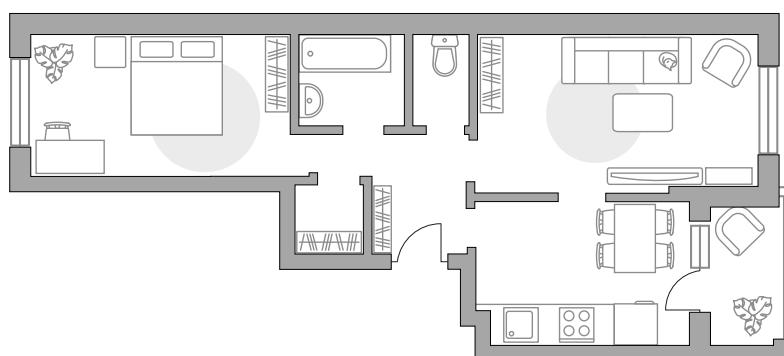

Офис продаж

Среда, суббота:

МО, Ленинский р-н, вблизи д. Жабкино

В остальные дни будем рады видеть вас в Центральном
офисе по адресу:

127238, г. Москва, Дмитровское шоссе, 73Б

+7 (499) 750-00-44

с 09:00 до 21:00 ежедневно

www.granelle.ru

ГРАНЕЛЬ

Двухкомнатная квартира в ЖК «Живописный»

Артикул ЖИВ-4.1.14-248

Распашная

Вид на улицу и во двор

ПЛОЩАДЬ

58,7 м²

ЭТАЖ

1 из 4

РАЙОН

**Ленинский
район**

СРОК СДАЧИ

III кв 2023 г

КОРПУС

4.1

СЕКЦИЯ

14