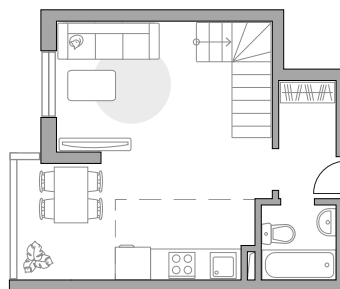

ГРАНЕЛЬ

Офис продаж

МО, Ленинский р-н, вблизи д. Жабкино

+7 (499) 750- с 11.07.2024 ежедневно (кроме чт и пт) с

00-44 10:00 до 19:00

www.granelle.ru

Студия в ЖК «Живописный»

Артикул ЖИВ-4.1.14-259

Двухуровневая

Двухуровневая

Вид на улицу

ПЛОЩАДЬ

50,1 м²

ЭТАЖ

4 из 4

1 УРОВЕНЬ