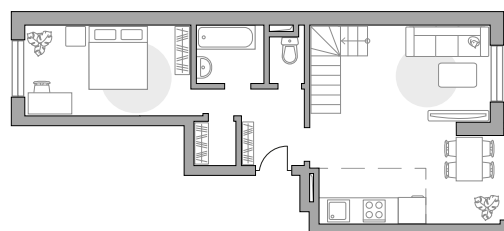

Офис продаж

Среда, суббота:

МО, Ленинский р-н, вблизи д. Жабкино

ГРАНЕЛЬ

В остальные дни будем рады видеть вас в Центральном офисе по адресу:

127238, г. Москва, Дмитровское шоссе, 73Б

+7 (499) 750-00-44

с 09:00 до 21:00 ежедневно

www.granelle.ru

Двухкомнатная квартира в ЖК «Живописный»

Артикул ЖИВ-4.1.14-260

Двухуровневая

Евроформат

Двухуровневая

Вид на улицу и во двор

ПЛОЩАДЬ
72,3 м2

ЭТАЖ
4 из 4

1 УРОВЕНЬ