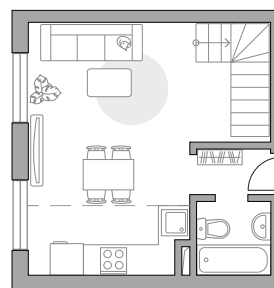

Офис продаж

Среда, суббота:

МО, Ленинский р-н, вблизи д. Жабкино

В остальные дни будем рады видеть вас в Центральном
офисе по адресу:

127238, г. Москва, Дмитровское шоссе, 73Б

+7 (499) 750-00-44

с 09:00 до 21:00 ежедневно

www.granelle.ru

ГРАНЕЛЬ

Студия в ЖК «Живописный»

Артикул ЖИВ-4.1.15-283

Двухуровневая

Двухуровневая

ПЛОЩАДЬ

44,6 м²

ЭТАЖ

4 из 4

1 УРОВЕНЬ