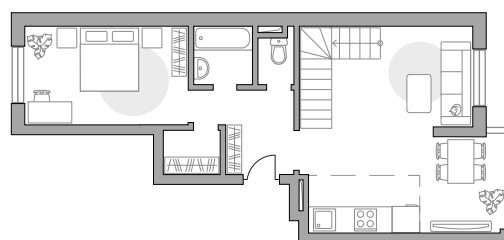

Офис продаж

Среда, суббота:

МО, Ленинский р-н, вблизи д. Жабкино

В остальные дни будем рады видеть вас в Центральном офисе по адресу:

127238, г. Москва, Дмитровское шоссе, 73Б

+7 (499) 750-00-44

с 09:00 до 21:00 ежедневно

www.granelle.ru

ГРАНЕЛЬ

Двухкомнатная квартира в ЖК «Живописный»

Артикул ЖИВ-4.1.23-439

Двухуровневая

Евроформат

Двухуровневая

Вид на улицу и во двор

ПЛОЩАДЬ
68,6 м²

ЭТАЖ
4 из 4

1 УРОВЕНЬ